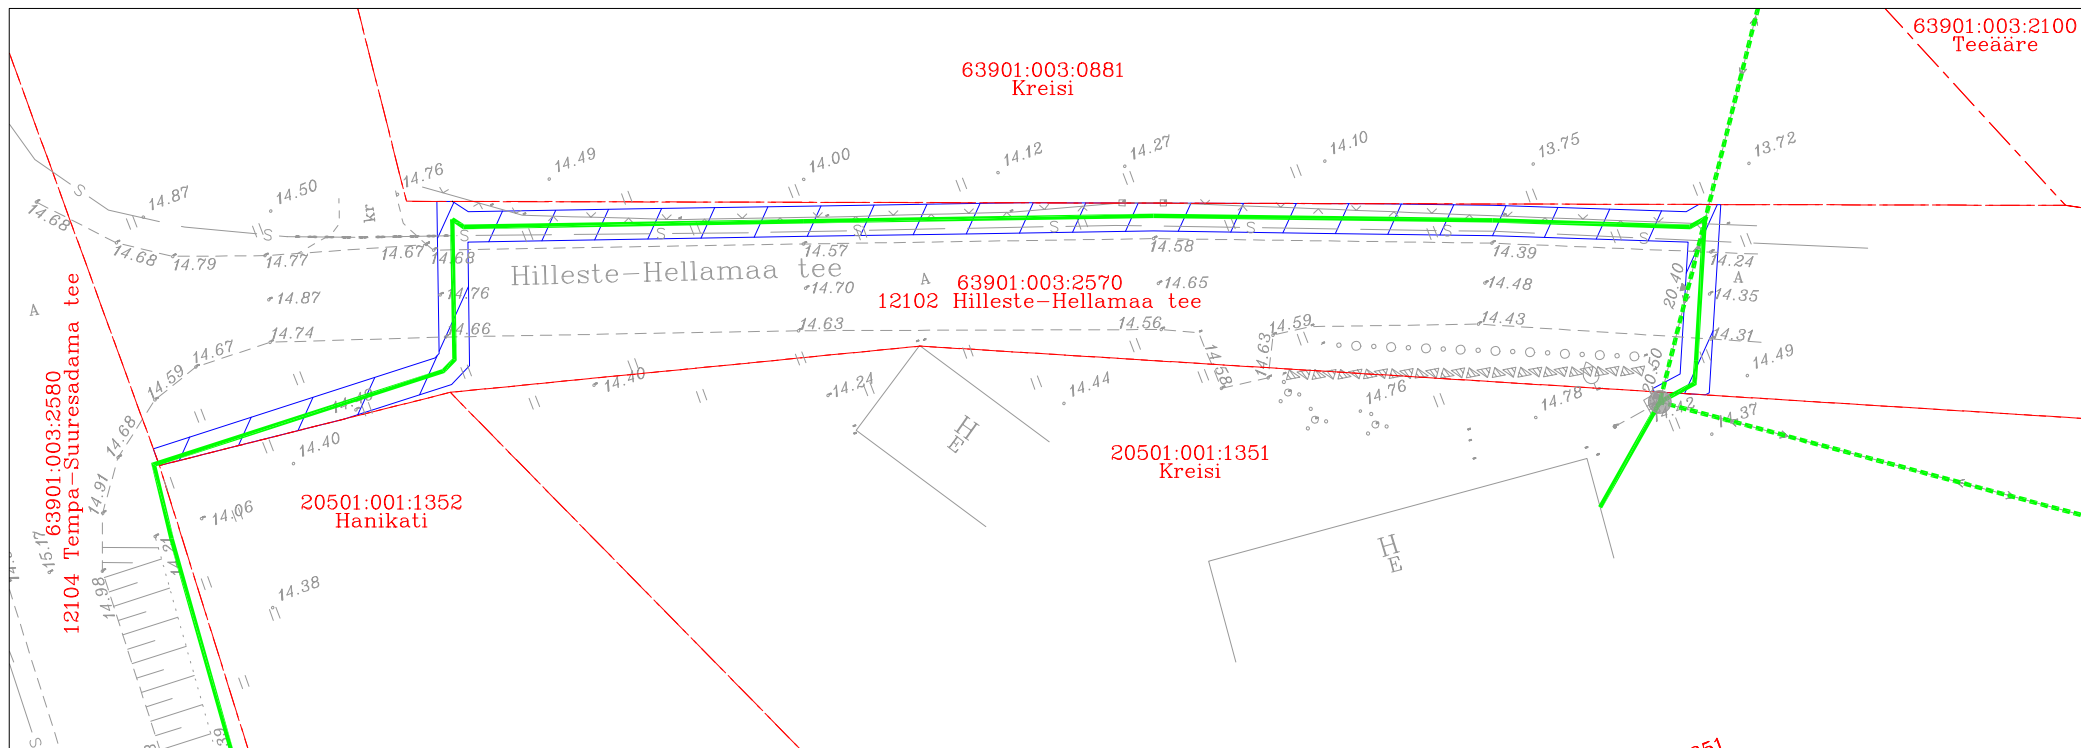

### Töö nr: VT2003

12102 Hilleste-Hellamaa tee  
Katastritunnus 63901:003:2570  
Registriosa nr 10488150

M 1:500 (1 cm = 5 m), A4

#### TINGMÄRGID:

- Katastriüksuse piir
- Projekteeritud side maakaabelliin
- - - Projekteeritud side õhuliin ol.oleval elektrivõrgu õhuliinil
- - - Projekteeritud kliendiliin
- Kasutusõiguse ala 243 m<sup>2</sup>

Jrk nr	IKÕ ala Pos nr (plaanil)	Kinnistu registriosa number	Katastriüksuse tunnus, nimi ja sihtotstarve	Asukoht riigitee (nr ja nimi) suhtes (lõigu algus ja lõpp km)	Ala pindala m <sup>2</sup>
1	Pos 1	10488150	12102 Hilleste-Hellamaa tee Katastritunnus 63901:003:2570 Transpordimaa	12102 Hilleste-Hellamaa tee km-l 11,01-11,11	243m <sup>2</sup>